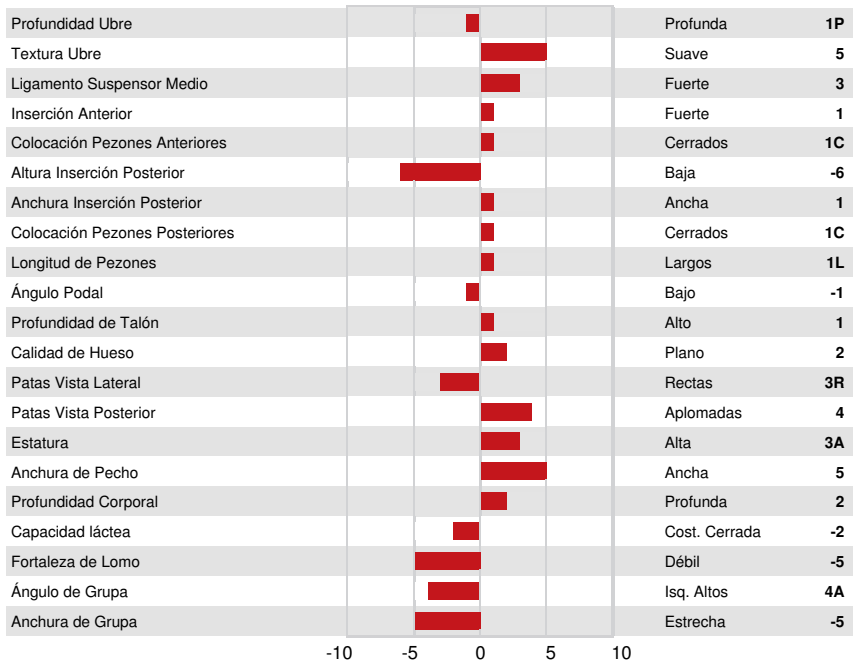

SILVERRIDGE V ENTAIL
LADYS-MANOR JAB SUNDAY VG-85-2YR-USA
COYNE-FARMS JABIR
LADYS-MANOR DORA SUMMER EX-93-4YR-USA
CHARLESDALE SUPERSTITION
LADYS-MANOR ALLANAS DORA EX-94-2E-USA

GMACE LPI +3032 PRO$ 1234

DPF RDF BLF BYF CVF HH1F HH2F HH3F HH4F HH5F HH6F HCDF HMWF

Num.Reg #: HO840M3127297208 aAa: 234165 DMS:
Nacimiento: 06/07/2015 Kappa Caseína: AA Beta Caseína: A1A1

PRODUCCION		49 Rebaños 74 Hijas 92% Rep.			GMACE 24*DEC				
Leche kg	1175	Grasa kg	42	Grasa %	-0.05	Proteína kg	38	Proteína %	-0.01
Eficiencia de Conversión	105	RMC	93	Eficiencia Metano					

SALUD Y REPRODUCCIÓN		Immunity	98
Vida en el Rebaño	103	Inmunidad crías	95
Células Somáticas	99	Facilidad de Parto	107
Fertilidad Hijas	96	Facilidad Parto de las Hijas	104
Cond. Corporal	105	Velocidad Ordeño	97
Resist. Mastitis.	103	Temperamento	100
Persistencia de la lactación	100	Resistencia a Enfermedades Metabólicas	107

TIPO	39 Rebaños 57 Hijas 87% Rep.		GMACE 24*DEC
Tipo	2	Fortaleza Lechera	2
Sistema Mamario	1	Grupa	-5
Patas	4		

LADYS-MANOR JAB SUNDAY
DAM